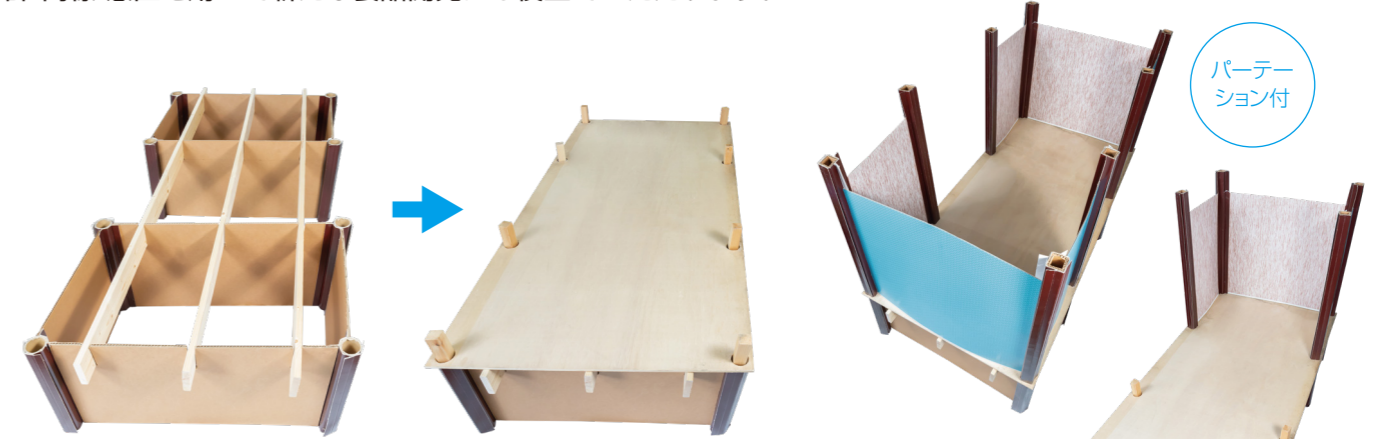

蓋はスライド式で、見栄えや匂いなどにも配慮した設計になっています

上段に積み上げ可能

筒形ダンボール製支柱ダスト

蓋付きのシンプルなダストボックスや中身の見えるダストボックスまで、いろいろな形・デザインが可能です。
また、上に積み上げすることも可能です。

中身の見える安心設計

筒形ダンボール製支柱

支柱ブロック

デスク & チェア

多目的構造筒形支柱はこれまでの既存の柱に続く、
全く新しいダンボール製の筒形支柱です

通常の柱といえば木製や鉄製のものが一般的ですが、支柱スタイルでは柱の部材にダンボールを使用した新たな「柱」を考案いたしました。ダンボール素材の軽量・低コスト・リサイクル可能の特徴をいかし、これまでになかった製品の開発にお役立ていただけます。

多目的構造筒形支柱の特徴

組立・分解・
再生ができる

いろいろな
素材を使用可能

幅広い予算で
作成が可能

創意工夫で
自由な構造物を
作成できる

主な用途

- 防災関連
- インテリア関連
- 装飾関連
- 日用品
- 愛玩具
- etc...
- テレワーク関連
- 家具・建具
- 荷役パレット・支柱ボックス
- レンタル事業
- アウトドア用品

多目的構造筒形支柱を活用すれば
生活に身近な製品にも、新たな
価値を創造させることができます。

※廃棄についてはダンボール・木・鉄など部材別に分離して廃棄処理が可能です

組立分解支柱体支柱構造(事例)

多目的構造筒形支柱は、小さなものから大きなものまで多様な構造物が開発できます。当社が取得した多くの特許・商標・意匠を用いて新たな製品開発にお役立ていただけます。

簡易組立ベッド

簡易組立ベッドとして利用できます。土台のしっかりした構造ですので、安定して身体を支えます。また、組立・持ち運びが簡単なので、普段は折り畳み収納し、必要な時だけ使用することもできます。

ベッドに簡易パーティションを取り付け可能。防寒効果・プライバシー保護にもなります。