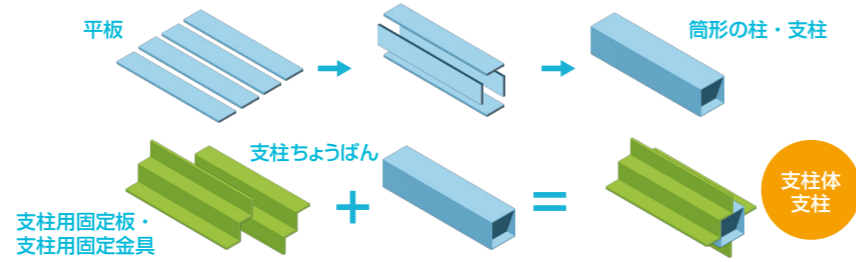

申請中

- 特許：5件

平板を筒形の柱・支柱に展開し、あらゆる構造物の製品も開発が可能

サンティ産業内
582-0015 大阪府柏原市大字高井田 1258-41
TEL.090-7359-9980 FAX.072-978-1508

多目的構造筒形支柱について

多目的構造筒形支柱とは、平板を筒形の柱や支柱とし、柱の面に開閉部・取付部を一体とした支柱体支柱です。これにより、一枚の平板からどんな構造物の製品も開発が可能になります。

特許 開閉固定支柱

筒は空洞で形は外見に現れた姿、
かっこうの筒形支柱です

支柱 + 固定板 の組合せであらゆる製品に応用できる独自構造!

簡単組立

軽量・頑丈

リサイクル
可能

シンプルだから自由な組合せで
新しい構造物の開発が可能です

環境・リサイクルに適した部材を使用
することで SDGs などにも配慮した
製品開発が可能になります。